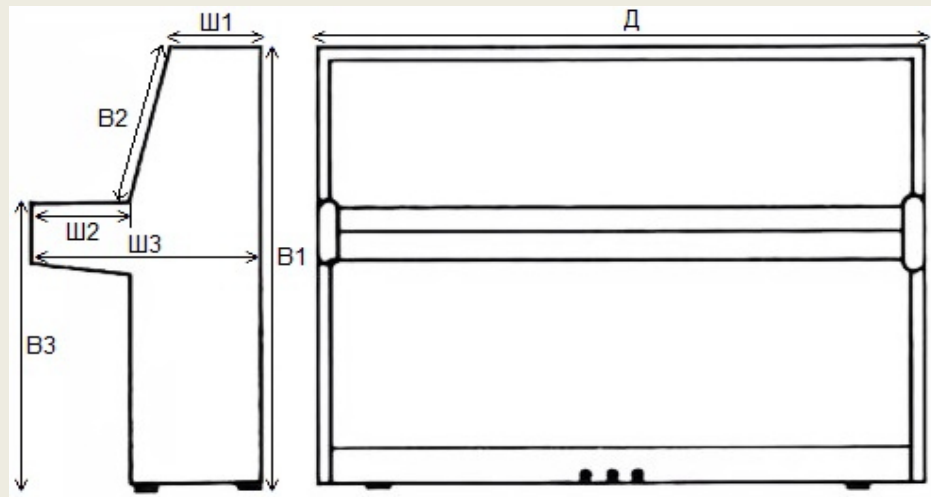

Плащевая ткань

13 200

Схема замера

ЧЕХЛЫ для РОЯЛЕЙ

Плащевая ткань, длина рояля до 165 см

13 500

Плащевая ткань, длина рояля 166-190 см

14 800